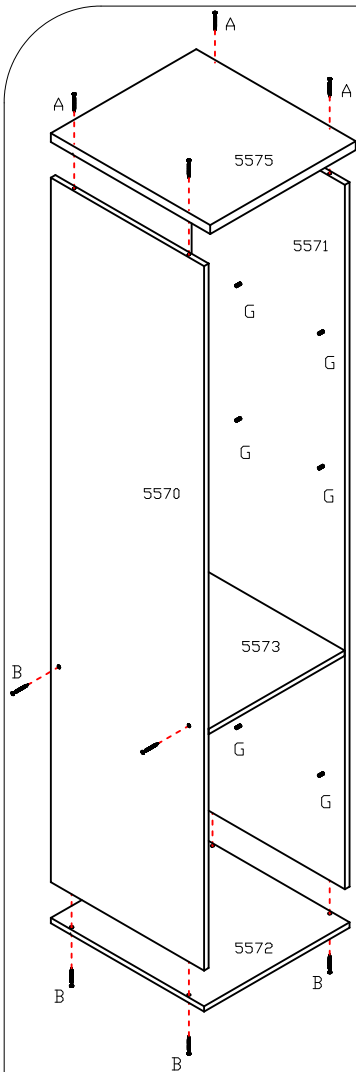

CALOMA

RUA; JOÃO ALOYSIO ALGAYER; 6601
B. LOMBA GRANDE, N. HAMBURGO - RS
FONE (051) 3587-3933

REF; 2049

INSTRUÇÕES DE MONTAGEM

ESTE MÓVEL TEM OPÇÃO DE MARCAÇÃO NAS LATERAIS PARA TORNA-LO ESQUERDO OU DIREITO.

5570-LATERAL ESQUERDA.
5571-LATERAL DIREITA.
5572-BASE.
5573-PRATELEIRA FIXA.
5574-PRATELEIRA MÓVEL.
5575-CHAPÉU.
5576-PORTA MAIOR.
5577-PORTA MENOR.
5578-ENCOSTO.

FERRAGEM		QT
A	⊕ 4,5x50	04
B	⊕ 4,0x40	08
C	⊕ 3,5x30	04
D	⊕ 4,0x16	20
E	10x10	55
F	PUXADOR	02
G	SUPORTE PRATELEIRA	18
H	PARAFUSO UNIÃO	04
I	⊕ 5,0x35	04
J	PE 130mm	04
K	CALÇO	05
L	DOBRADIÇA	05
M	⊕ 6,0x50	01
N	BUCHA 8mm.	01
□	CANTONEIRA DO AÉREO	01
P	TAMPA DA CANTONEIRA	01
Q	⊕ 3,5x14	02
R	○ TAPA FURTO ADESIVO	06

↑
OBS; COLAR O TAPA FURTO ADESIVO SÓ DEPOIS QUE TODOS OS MÓDULOS DA COZINHA ESTIVER UNIDOS, PARA NÃO FALTAR NO FECHAMENTO.