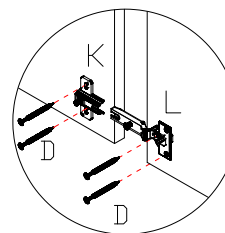

CALOMA

RUA; JOÃO ALOYSIO ALGAYER; 6601
B. LOMBA GRANDE, N. HAMBURGO - RS
FONE (051) 3587-3933

REF; 2049

INSTRUÇÕES DE MONTAGEM

ESTE MÓVEL TEM OPÇÃO DE MARCAÇÃO NAS LATERAIS PARA TORNA-LO ESQUERDO OU DIREITO.

5570-LATERAL ESQUERDA.
5571-LATERAL DIREITA.
5572-BASE.
5573-PRATELEIRA FIXA.
5574-PRATELEIRA MÓVEL.
5575-CHAPÉU.
5576-PORTA MAIOR.
5577-PORTA MENOR.
5578-ENCOSTO.

FERRAGEM		QT
A	⊕ 4,5x50	04
B	⊕ 4,0x40	08
C	⊕ 3,5x30	04
D	⊕ 4,0x16	20
E	10x10	55
F	PUXADOR	02
G	SUPORTE PRATELEIRA	18
H	PARAFUSO UNIÃO	04
I	⊕ 5,0x35	04
J	PE 130mm	04
K	CALÇO	05
L	DOBRADIÇA	05
M	⊕ 6,0x50	01
N	BUCHA 8mm.	01
□	CANTONEIRA DO AÉREO	01
P	TAMPA DA CANTONEIRA	01
Q	⊕ 3,5x14	02
R	○ TAPA FURTO ADESIVO	06

↑
OBS; COLAR O TAPA FURTO ADESIVO SÓ DEPOIS QUE TODOS OS MÓDULOS DA COZINHA ESTIVER UNIDOS, PARA NÃO FALTAR NO FECHAMENTO.