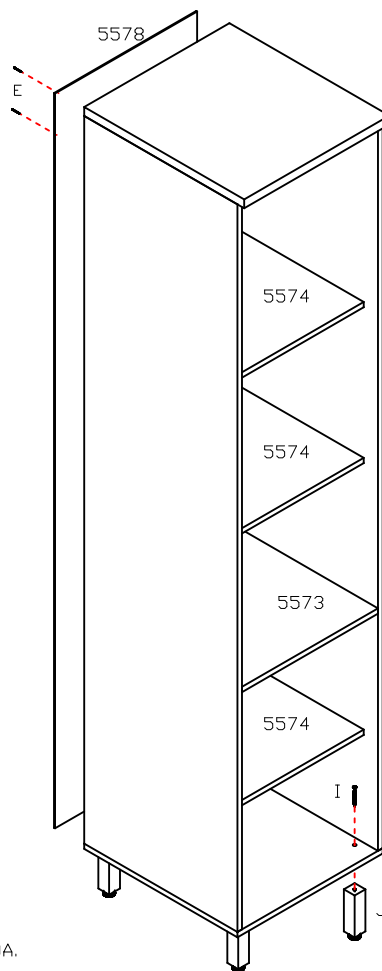

CALOMA

RUA; JOÃO ALOYSIO ALGAYER; 6601
B. LOMBA GRANDE, N. HAMBURGO - RS
FONE (051) 3587-3933

REF; 2049

INSTRUÇÕES DE MONTAGEM

ESTE MÓVEL TEM OPÇÃO DE MARCAÇÃO NAS LATERAIS PARA TORNA-LO ESQUERDO OU DIREITO.

5570-LATERAL ESQUERDA.
5571-LATERAL DIREITA.
5572-BASE.
5573-PRATELEIRA FIXA.
5574-PRATELEIRA MÓVEL.
5575-CHAPÉU.
5576-PORTA MAIOR.
5577-PORTA MENOR.
5578-ENCOSTO.

FERRAGEM		QT
A	⊕ 4,5x50	04
B	⊕ 4,0x40	08
C	⊕ 3,5x30	04
D	⊕ 4,0x16	20
E	10x10	55
F	PUXADOR	02
G	SUPORTE PRATELEIRA	18
H	PARAFUSO UNIÃO	04
I	⊕ 5,0x35	04
J	PE 130mm	04
K	CALÇO	05
L	DOBRADIÇA	05
M	⊕ 6,0x50	01
N	BUCHA 8mm.	01
□	CANTONEIRA DO AÉREO	01
P	TAMPA DA CANTONEIRA	01
Q	⊕ 3,5x14	02
R	○ TAPA FURTO ADESIVO	06