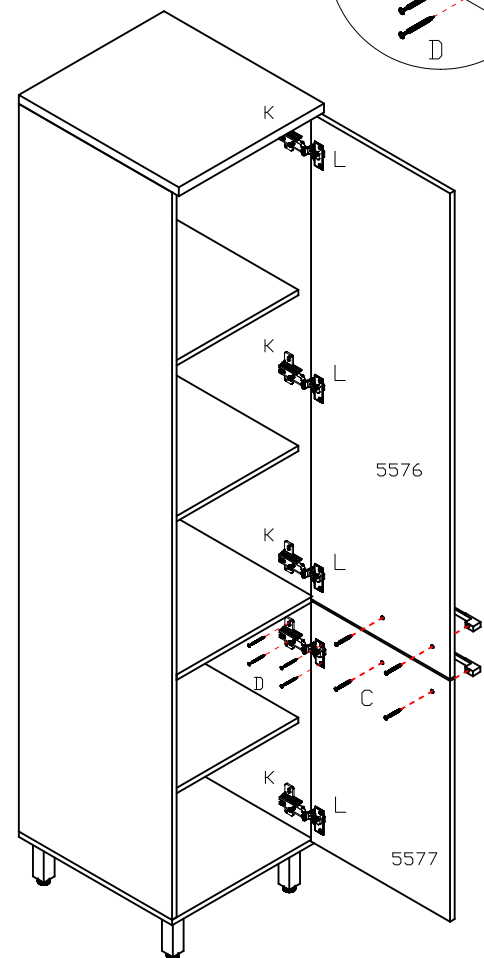

CALOMA

RUA; JOÃO ALOYSIO ALGAYER; 6601
B. LOMBA GRANDE, N. HAMBURGO - RS
FONE (051) 3587-3933

REF; 2049

INSTRUÇÕES DE MONTAGEM

ESTE MÓVEL TEM OPÇÃO DE MARCAÇÃO NAS LATERAIS PARA TORNA-LO ESQUERDO OU DIREITO.

5570-LATERAL ESQUERDA.
5571-LATERAL DIREITA.
5572-BASE.
5573-PRATELEIRA FIXA.
5574-PRATELEIRA MÓVEL.
5575-CHAPÉU.
5576-PORTA MAIOR.
5577-PORTA MENOR.
5578-ENCOSTO.

FERRAGEM		QT
A	⊕ 4,5x50	04
B	⊕ 4,0x40	08
C	⊕ 3,5x30	04
D	⊕ 4,0x16	20
E	10x10	55
F	PUXADOR	02
G	SUPORTE PRATELEIRA	18
H	PARAFUSO UNIÃO	04
I	⊕ 5,0x35	04
J	PE 130mm	04
K	CALÇO	05
L	DOBRADIÇA	05
M	⊕ 6,0x50	01
N	BUCHA 8mm.	01
□	CANTONEIRA DO AÉREO	01
P	TAMPA DA CANTONEIRA	01
Q	⊕ 3,5x14	02
R	○ TAPA FURTO ADESIVO	06

↑
OBS; COLAR O TAPA FURTO ADESIVO SÓ DEPOIS QUE TODOS OS MÓDULOS DA COZINHA ESTIVER UNIDOS, PARA NÃO FALTAR NO FECHAMENTO.